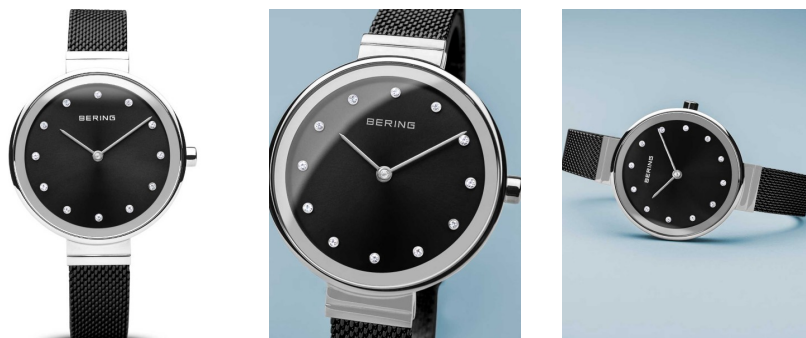

DIALANDO®

Bering dameur 12034-102 Specifikationer

KØB NU

Dette dokument indeholder alle specifikationerne for Bering Classic 12034-102 dameur. Vi hos **DIALANDO® urbutik** tilbyder en stor kollektion af autentiske ure fra de bedst urmærker i verdenen.
<https://www.dialando.dk/>

PRODUKT INFORMATION

EAN	4894041206028
Køn	Damer
Mærke	Bering
Kollektion	Classic Damen 34mm
Garanti [years]	2

PRODUKTUDFØRELSE

Urskærm type	Analog
Bevægelsestype	Kvarts (batteri)
Funktioner	Time / Minut

MÅLE

Diameter [mm]	34
Sagtykkelse [mm]	7
Længde mellem bøjler [mm]	12
Maks. håndledsomkreds [mm]	20

MATERIALE & FARVE

Remmateriale	Rustfrit stål
Rem farve	Sort
Urkasse materiale	Rustfrit stål
Urkasse farve	Sølv
Urkassens overflade	Poleret
Urskivens farve	Grå
Stentyp	Swarovski
Glas	Safirglas

DETALJER

Ramme	Fast
Urkassens bund	Bund i rustfrit stål (presset)
Spænde	Klipslås
Vandtæt	3 ATM