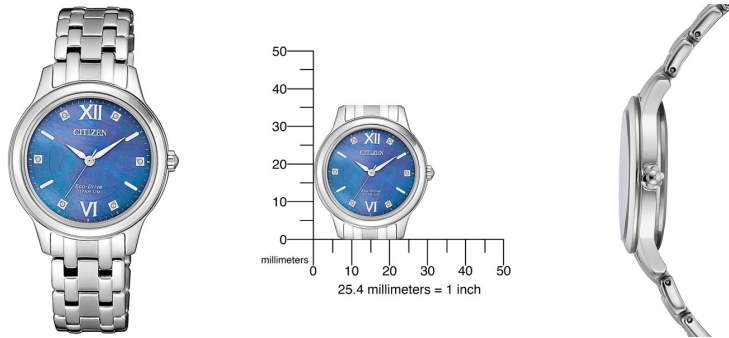

DIALANDO®

Citizen dameur EM0720-85N Specifikationer

KØB NU

Dette dokument indeholder alle specifikationerne for Citizen EM0720-85N dameur. Vi hos **DIALANDO® urbutik** tilbyder en stor kollektion af autentiske ure fra de bedst urmærker i verdenen.

<https://www.dialando.dk/>

PRODUKT INFORMATION

EAN	4974374280350
Køn	Damer
Mærke	Citizen
Kollektion	Super-Titanium
Garanti [years]	2

PRODUKTUDFØRELSE

Urskærm type	Analog
Bevægelsestype	Kvarts (sol)
Movement Name	E031 / Citizen
Funktioner	Sekund / Minut / Time

MÅLE

Diameter [mm]	30
Sagtykkelse [mm]	7
Længde mellem bøjler [mm]	14
Maks. håndledsomkreds [mm]	180

MATERIALE & FARVE

Remmateriale	Titanium
Rem farve	Sølv
Urkasse materiale	Titan
Urkasse farve	Sølv
Urkassens overflade	Poleret / Matt
Urskivens farve	Blå
Stentyp	Diamanter
Glas	Safirglas

DETALJER

Ramme	Fast
Urkassens bund	Titanium bund (presset)
Spænde	Foldelås
Vandtæt	5 ATM