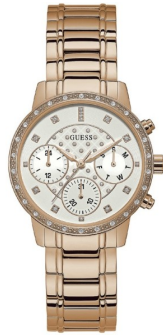

DIALANDO®

Guess dameur W1022L3 Specifikationer

KØB NU

Dette dokument indeholder alle specifikationerne for Guess W1022L3 dameur. Vi hos **DIALANDO® urbutik** tilbyder en stor kollektion af autentiske ure fra de bedst urmærker i verdenen.
<https://www.dialando.dk/>

PRODUKT INFORMATION

EAN	0091661476242
Køn	Damer
Mærke	Guess
Garanti [years]	2

MATERIALE & FARVE

Remmateriale	Rustfrit stål
Rem farve	Rose guld
Urkasse materiale	Rustfrit stål
Urkasse farve	Rose guld
Urkassens overflade	Poleret
Urskivens farve	Sølv
Stentyp	Zirconia
Glas	Mineralglas

PRODUKTUDFØRELSE

Urskærm type	Analog
Bevægelsestype	Kvarts (batteri)
Funktioner	Dag i ugen / 24-timers / Dato

DETALJER

Spænde	Foldelås
Vandtæt	5 ATM

MÅLE

Diameter [mm]	36
Sagtykkelse [mm]	9