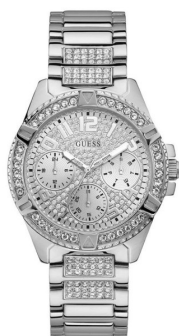

DIALANDO®

Guess dameur W1156L1 Specifikationer

KØB NU

Dette dokument indeholder alle specifikationerne for Guess W1156L1 dameur. Vi hos **DIALANDO® urbutik** tilbyder en stor kollektion af autentiske ure fra de bedst urmærker i verdenen.
<https://www.dialando.dk/>

PRODUKT INFORMATION

EAN	0091661488108
Køn	Damer
Mærke	Guess
Kollektion	Lady Frontier
Garanti [years]	2

PRODUKTUDFØRELSE

Urskærm type	Analog
Bevægelsestype	Kvarts (batteri)
Funktioner	Dag i ugen / 24-timers / Dato

MÅLE

Diameter [mm]	40
Sagtykkelse [mm]	10

MATERIALE & FARVE

Remmateriale	Rustfrit stål
Rem farve	Sølv
Urkasse materiale	Rustfrit stål
Urkasse farve	Sølv
Urkassens overflade	Poleret
Urskivens farve	Sølv
Stentyp	Zirconia
Glas	Mineralglas

DETALJER

Spænde	Foldelås
Vandtæt	5 ATM