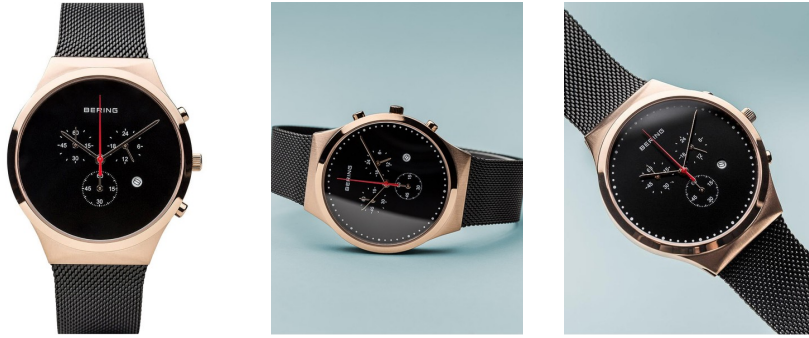

DIALANDO®

Bering herreur 14740-166 Specifikationer

KØB NU

Dette dokument indeholder alle specifikationerne for Bering 14740-166 herreur. Vi hos **DIALANDO® urbutik** tilbyder en stor kollektion af autentiske ure fra de bedst urmærker i verdenen.
<https://www.dialando.dk/>

PRODUKT INFORMATION

EAN	4894041202075
Køn	Mænd
Garanti [years]	2

PRODUKTUDFØRELSE

Urskærm type	Analog
Bevægelsestype	Kvarts (batteri)
Funktioner	24-timers / Kronograf / Dato / Time / Minut / Sekund

MÅLE

Diameter [mm]	40
Sagtykkelse [mm]	8

MATERIALE & FARVE

Remmateriale	Rustfrit stål
Rem farve	Sort
Urkasse materiale	Rustfrit stål
Urkasse farve	Rose guld
Urkassens overflade	Poleret / Matt
Urskivens farve	Sort
Glas	Antirefleksbelægning / Safirglas

DETALJER

Ramme	Fast
Urkassens bund	Bund i rustfrit stål / Pressed
Spænde	Klipslås
Vandtæt	3 ATM