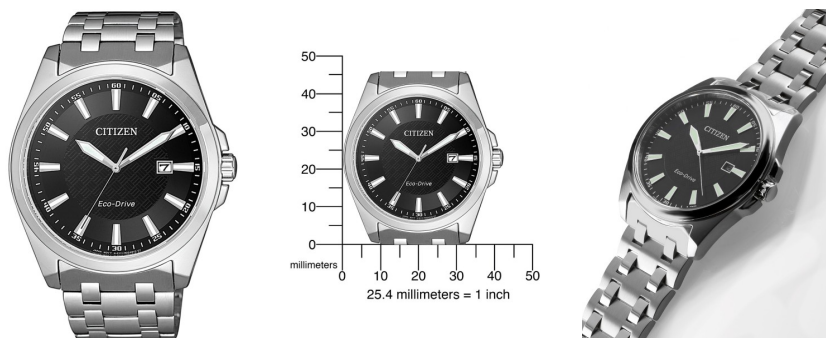

DIALANDO®

Citizen herreur BM7108-81E Specifikationer

KØB NU

Dette dokument indeholder alle specifikationerne for Citizen Klassik BM7108-81E herreur. Vi hos **DIALANDO® urbutik** tilbyder en stor kollektion af autentiske ure fra de bedst urmærker i verdenen.
<https://www.dialando.dk/>

PRODUKT INFORMATION

EAN	4974374280435
Køn	Mænd
Mærke	Citizen
Kollektion	Klassik
Garanti [years]	2

PRODUKTUDFØRELSE

Urskærm type	Analog
Bevægelsestype	Kvarts (sol)
Movement Name	E111 / Citizen
Funktioner	Dato / Time / Sekund / Minut

MÅLE

Diameter [mm]	41
Sagtykkelse [mm]	10
Længde mellem bøjler [mm]	22
Maks. håndledsomkreds [mm]	210

MATERIALE & FARVE

Remmateriale	Rustfrit stål
Rem farve	Sølv
Urkasse materiale	Rustfrit stål
Urkasse farve	Sølv
Urkassens overflade	Matt / Poleret
Urskivens farve	Sort
Glas	Mineralglas

DETALJER

Ramme	Fast
Urkassens bund	Bund i rustfrit stål (skruet)
Spænde	Foldelås
Belysning	Lysende hænder / Lysende indekser
Vandtæt	10 ATM