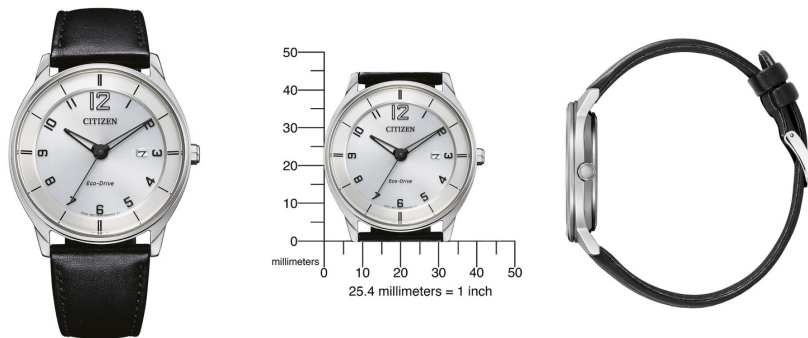

DIALANDO®

Citizen herreur BM7400-21A Specifikationer

KØB NU

Dette dokument indeholder alle specifikationerne for Citizen Eco-Drive Klassik BM7400-21A herreur. Vi hos **DIALANDO® urbutik** tilbyder en stor kollektion af autentiske ure fra de bedst urmærker i verdenen.
<https://www.dialando.dk/>

PRODUKT INFORMATION

EAN	4974374304025
Køn	Mænd
Garanti [years]	2

PRODUKTUDFØRELSE

Urskærm type	Analog
Bevægelsestype	Kvarts (sol)
Movement Name	E111 / Citizen
Funktioner	Strømreserve / Sekund / Dato / Time / Minut

MÅLE

Diameter [mm]	40
Sagtykkelse [mm]	9

MATERIALE & FARVE

Remmateriale	Calf leather
Rem farve	Sort
Urkasse materiale	Rustfrit stål
Urkasse farve	Sølv
Urkassens overflade	Matt / Poleret
Urskivens farve	Sølv
Glas	Antirefleksbelægning / Safirglas

DETALJER

Ramme	Fast
Urkassens bund	Pressed / Bund i rustfrit stål
Spænde	Buckle
Vandtæt	5 ATM