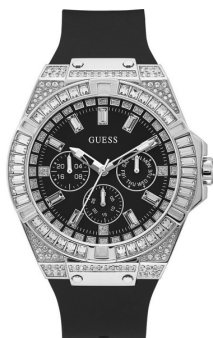

## Guess dameur GW0208G1 Specifikationer

KØB NU

Dette dokument indeholder alle specifikationer for Guess Zeus GW0208G1 dameur. Vi hos **DIALANDO® urbutik** tilbyder en stor kollektion af autentiske ure fra de bedst urmærker i verdenen.  
<https://www.dialando.dk/>

### PRODUKTUDFØRELSE

Urskærm type	Analog
Bevægelsestype	Kvarts (batteri)
Funktioner	Dato

### DETALJER

Spænde	Pin spænde
Vandtæt	5 ATM